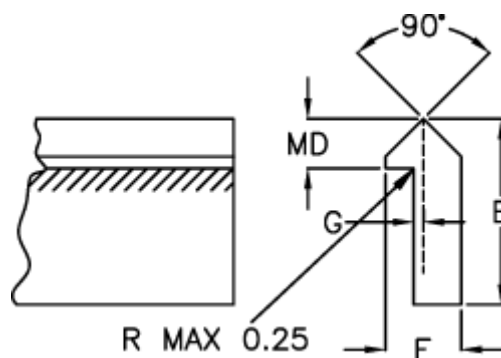

Varenummer: 055631000  
Beskrivelse: Skinne TS3 1000mm

## Mål

E = 22.22

F = 8.71

G = 1.57

Kg/m = 1.020

MD(T) = 6.35